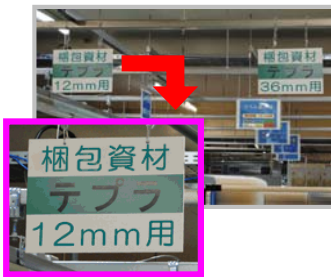

『案内ラベル』『注意表示』は、
「テプラ」Grand におまかせください。

「はっきり伝わる」「しっかり目立つ」

構内表示に広幅ラベルはかせません。

「テプラ」Grandなら、100mm幅・50mm幅の必要なラベルを、必要な枚数だけ、必要な時に、お手元でスグに作れるから、コストも無駄も削減できます。

1枚あたり※約**120円!**

1枚あたり※約**73円!**

※テープ代+インクリボン代
税込定価計算

高压危険

- 豊富なデザインフォーム79種類!
- 記号・絵文字1,480種、外枠86種!

コンパクトなデザイン

- 4倍まで出来る「貼り合わせ印」

4倍貼り合わせ例

- 7色のテープと5色のインクリボ

●インクリボンカートリッジ

- テープはオレフィン素材!
- 同梱のスキージで貼りやすさUP!

- 外国語ラベル工房に対応!