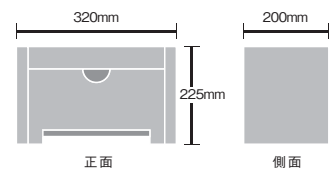

A4サイズ投入+記録用メディア類対応。
卓上にもおける小型サイズ。

机の上に置いても邪魔にならないコンパクトな大きさ。

紙類とメディア類で、それぞれ専用の投入口とカッターを採用。

ダストボックスも仕切り板で紙類とメディア類とに分かれているため細断クズの分別が容易に。

カラー:グレー×ブラック、ホワイト×オレンジ

- 専用細断構造
- 静音タイプ (当社従来品比)
- インターロック機能
- リバーススイッチ機能
- オートスタート&ストップ機能
- オートカットオフ機能
- グリーン購入法適合
- 第三者安全認証「Sマーク」を取得

HOME SOHO

Desktop Shredder 06CDX

CD / DVD / CARD

●投入幅		●最大細断枚数		●細断収納枚数	
最大投入幅	紙類	記録用メディア	紙類	記録用メディア	
A4サイズ対応 230mmまで	50Hz-60Hz 5枚	50Hz-60Hz 1枚	約 25枚	CD/DVD 約 20枚	
●ダストボックス容量		●定格連続運転時間			
紙類	記録用メディア	連続運転			
3.5リットル	2.5リットル	3分			

紙類細断原寸サイズ 4×28mm.....

●品名 デスクトップシュレッダー06CDX ●品番 GCS06CDX ●税込価格 15,540円(本体価格14,800円)