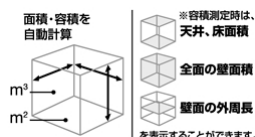

※周囲に強い光がある環境下や反射の弱い測定面の場合には、ターゲットプレートなしで測定できる距離が短くなる場合があります。

3. 測定基準は4種類

4. ブラケット機能

5. 連続測定が可能

巻尺のような測定が可能です。

7. 面積・容積 計算機能

6. 最大・最小の距離を測定

8. メモリー機能

●測定値自動記憶(20件)  
最新データ20件分が自動記憶されます。「保存し忘れた!」という事はありません！

9. 計算機能

測定した数値を加算・減算が出来ます。

10. タイマー機能

測定時の手ぶれを防ぎます。  
※三脚や一脚を用いて手の届かない場所を起点にした測定ができます。

11. 簡易ピタゴラス機能

離れた場所からA-B間、またはA-C間の距離をピタゴラス機能で測定できます。