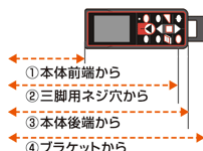

動画をご覧になる場合にはWindows Media Playerが必要です。お持ちでない方は下のアイコンをクリックして、マイクロソフト社のホームページからダウンロードしてください。

1. デジタルカラーファインダー

●最大4×ズーム付！  
ファインダーで捉えたターゲットを、カラー液晶画面に映し出します。

2. 長距離(ロングレンジ)測定モード

●最大200mまで測定可能！  
※約100mまではターゲットプレートなしで測定できます。

※周囲に強い光がある環境下や反射の弱い測定面の場合には、ターゲットプレートなしで測定できる距離が短くなる場合があります。

3. 測定基準は4種類

4. ブラケット機能

5. 連続測定が可能

巻尺のような測定が可能です。

7. 面積・容積 計算機能

6. 最大・最小の距離を測定

8. メモリー機能

●測定値自動記憶(20件)  
最新データ20件分が自動記憶されます。「保存し忘れた!」という事はありません！

9. 計算機能

測定した数値を加算・減算が出来ます。

10. タイマー機能

測定時の手ぶれを防ぎます。  
※三脚や一脚を用いて手の届かない場所を起点にした測定ができます。

11. 簡易ピタゴラス機能

離れた場所からA-B間、またはA-C間の距離をピタゴラス機能で測定できます。