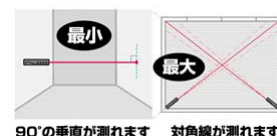

動画をご覧になる場合にはWindows Media Playerが必要です。お持ちでない方は下のアイコンをクリックして、マイクロソフト社のホームページからダウンロードしてください。

1. デジタルカラーファインダー

●最大4×ズーム付！  
ファインダーで捉えたターゲットを、カラー液晶画面に映し出します。

2. 長距離(ロングレンジ)測定モード

●最大200mまで測定可能！  
※約100mまではターゲットプレートなしで測定できます。

※周囲に強い光がある環境下や反射の弱い測定面の場合には、ターゲットプレートなしで測定できる距離が短くなる場合があります。

3. 測定基準は4種類

4. ブラケット機能

5. 連続測定が可能

巻尺のような測定が可能です。

7. 面積・容積 計算機能

6. 最大・最小の距離を測定

8. メモリー機能

●測定値自動記憶(20件)  
最新データ20件分が自動記憶されます。「保存し忘れた!」という事はありません！

9. 計算機能

測定した数値を加算・減算が出来ます。

10. タイマー機能

測定時の手ぶれを防ぎます。  
※三脚や一脚を用いて手の届かない場所を起点にした測定ができます。

11. 簡易ピタゴラス機能

離れた場所からA-B間、またはA-C間の距離をピタゴラス機能で測定できます。