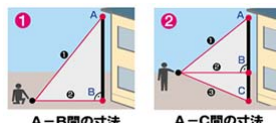

4. 連続測定が可能

巻き尺のような測定が可能です。
本機を動かしてもリアルタイムに距離を表示します。

5. 最大・最小の距離を測定

90°の垂直が測れます 対角線が測れます

6. 面積・容積 計算機能

7. ピッチ測定機能

位置決めしたい長さを設定し、本体をゆっくり移動させると、設定した長さ付近で「ピ・ピ・・・」と音が鳴り始め±1mmで、音色が変わります。

8. 簡易ピタゴラス機能

A-B間の寸法 A-C間の寸法

離れた場所からA-B間、またはA-C間の距離をピタゴラス機能で測定できます。

※オフセット機能はありません。
※三脚には取りつけできません。

9. メモリー機能

●測定値自動記憶(10件)
最新データ10件分が自動記憶されます。
「保存し忘れた」という事はありません！

10. 計算機能

測定した数値を加算・減算が出来ます。

機能一覧(比較表)