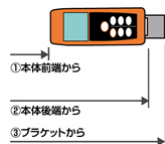

LS-211

本体希望標準価格: ¥28,000 (税込み¥29,400)
JANコード: 4902870743147

連続 面積・容積
メモリ 計算 + -
ピッチ測定
ピタゴラス

主な特長

1. 測定基準は3種類

2. ブラケット機能

3. バックライト

バックライトなし バックライト点灯

4. 連続測定が可能

巻き尺のような測定が可能です。
本機を動かしてもリアルタイムに距離を表示します。

5. 最大・最小の距離を測定

90°の垂直が測れます 対角線が測れます

6. 面積・容積 計算機能

7. ピッチ測定機能

位置決めしたい長さを設定し、本体をゆっくり移動させると、設定した長さ付近で「ピ・ピ・・・」と音が鳴り始め±1mmで、音色が変わります。

8. 簡易ピタゴラス機能

A-B間の寸法 A-C間の寸法

離れた場所からA-B間、またはA-C間の距離をピタゴラス機能で測定できます。

※オフセット機能はありません。
※三脚には取りつけできません。

9. メモリー機能

●測定値自動記憶(10件)
最新データ10件分が自動記憶されます。
「保存し忘れた」という事はありません！

10. 計算機能

測定した数値を加算・減算が出来ます。

機能一覧(比較表)