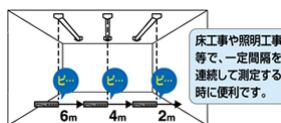

4. 連続測定が可能

巻き尺のような測定が可能です。
本機を動かしてもリアルタイムに距離を表示します。

5. 最大・最小の距離を測定

90°の垂直が測れます 対角線が測れます

6. 面積・容積 計算機能

7. ピッチ測定機能

位置決めしたい長さを設定し、本体をゆっくり移動させると、設定した長さ付近で「ピ・ピ・・・」と音が鳴り始め±1mmで、音色が変わります。

8. 簡易ピタゴラス機能

A-B間の寸法 A-C間の寸法

離れた場所からA-B間、またはA-C間の距離をピタゴラス機能で測定できます。

※オフセット機能はありません。
※三脚には取りつけできません。

9. メモリー機能

●測定値自動記憶(10件)
最新データ10件分が自動記憶されます。
「保存し忘れた」という事はありません！

10. 計算機能

測定した数値を加算・減算が出来ます。

機能一覧(比較表)

機能	LS-211	LS-511	LS-711
測定基準	3種類	4種類	4種類
連続測定	●	●	●
ピッチ測定機能	●	●	●
最大・最小距離測定	●	●	●
面積・容積自動計算	●	●	●
室内寸法表示	●	●	●
計算機能(+/-)	●	●	●
計算機能(x/+)	●	●	●
ピタゴラス機能	○※2	○※2	●
三角形調数		●	●
四辺形調数			●
水平距離測定機能		●	●
測定値自動記憶	10件	20件	20件
測定値任意保存		1件	1件
タイマー機能		●	●
内蔵遠達ファインダ			2倍
傾斜センサー		●	●
ブラケット機能	●	●	●
オフセット機能 ※1			●
バックライト	●	●	●
内蔵気泡水準器		●	●
三脚ネジ穴		●	●