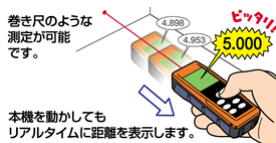

LS-211

本体希望標準価格: ¥28,000 (税込み¥29,400)
JANコード: 4902870743147

連続 面積・容積
メモリ 計算 + -
ピッチ測定
ピタゴラス

主な特長

1. 測定基準は3種類

2. ブラケット機能

3. バックライト

バックライトなし バックライト点灯

4. 連続測定が可能

巻き尺のような測定が可能です。
本機を動かしてもリアルタイムに距離を表示します。

5. 最大・最小の距離を測定

90°の垂直が測れます 対角線が測れます

6. 面積・容積 計算機能

7. ピッチ測定機能

位置決めしたい長さを設定し、本体をゆっくり移動させると、設定した長さ付近で「ピ・ピ・・・」と音が鳴り始め±1mmで、音色が変わります。

8. 簡易ピタゴラス機能

A-B間の寸法 A-C間の寸法

離れた場所からA-B間、またはA-C間の距離をピタゴラス機能で測定できます。

※オフセット機能はありません。
※三脚には取りつけできません。

9. メモリー機能

●測定値自動記憶(10件)
最新データ10件分が自動記憶されます。
「保存し忘れた」という事はありません！

10. 計算機能

測定した数値を加算・減算が出来ます。

機能一覧(比較表)