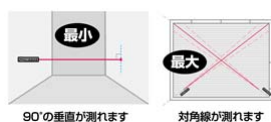

LS-211

本体希望標準価格: ¥28,000 (税込み¥29,400)
JANコード: 4902870743147

連続 面積・容積
メモリ 計算 + -
ピッチ測定
ピタゴラス

主な特長

1. 測定基準は3種類

2. ブラケット機能

3. バックライト

バックライトなし バックライト点灯

4. 連続測定が可能

巻き尺のような測定が可能です。
本機を動かしてもリアルタイムに距離を表示します。

5. 最大・最小の距離を測定

90°の垂直が測れます 対角線が測れます

6. 面積・容積 計算機能

7. ピッチ測定機能

位置決めしたい長さを設定し、本体をゆっくり移動させると、設定した長さ付近で「ピ・ピ・・・」と音が鳴り始め±1mmで、音色が変わります。

8. 簡易ピタゴラス機能

A-B間の寸法 A-C間の寸法

離れた場所からA-B間、またはA-C間の距離をピタゴラス機能で測定できます。

※オフセット機能はありません。
※三脚には取りつけできません。

9. メモリー機能

●測定値自動記憶(10件)
最新データ10件分が自動記憶されます。
「保存し忘れた」という事はありません！

10. 計算機能

測定した数値を加算・減算が出来ます。

機能一覧(比較表)