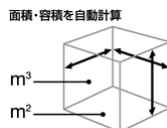

4. 連続測定が可能

巻き尺のような測定が可能です。
本機を動かしてもリアルタイムに距離を表示します。

5. 最大・最小の距離を測定

90°の垂直が測れます 対角線が測れます

6. 面積・容積 計算機能

7. ピッチ測定機能

位置決めしたい長さを設定し、本体をゆっくり移動させると、設定した長さ付近で「ピ・ピ・・・」と音が鳴り始め±1mmで、音色が変わります。

8. 簡易ピタゴラス機能

A-B間の寸法 A-C間の寸法

離れた場所からA-B間、またはA-C間の距離をピタゴラス機能で測定できます。

※オフセット機能はありません。
※三脚には取りつけできません。

9. メモリー機能

●測定値自動記憶(10件)
最新データ10件分が自動記憶されます。
「保存し忘れた」という事はありません！

10. 計算機能

測定した数値を加算・減算が出来ます。

機能一覧(比較表)